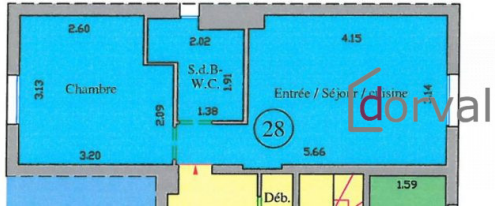

sarl corbin au capital de 3000 € • SIRET 49456245700023 • TVA FR21494562457 • Carte pro 2701 2018 000 030 192 délivrée par CCI PARIS • Caisse de garantie QBE 10/12 Place Vendôme 75001 Paris d' un montant de 110 000 € 0 • N° RCP VD 7.000.001 auprès de SERENIS ASSURANCES. 63 chemin Antoine Pardon 69814 TASSIN CEDEX
Document non contractuel